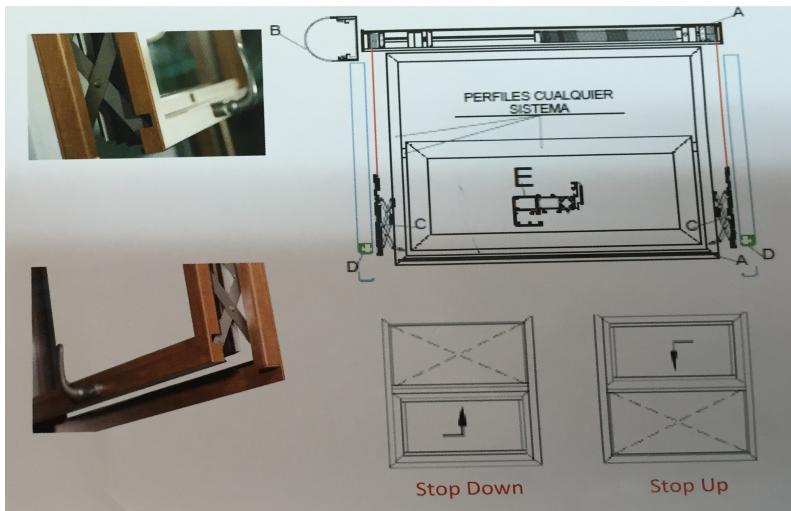

## KIT GUILLOTINA CONVIVE

le permite fabricar una guillotina

con:

- ... cualquier serie practicable y **NO corredera**.
- ... canal Europeo ó Canal 16 de Aluminio.
- ... serie fría o de Rotura de puente térmico.
- ... las prestaciones de una practicable.
- ... la hoja extraíble inferior (stop down) o superior (stop up)
- ... una vista exterior estilizada con las hojas en el mismo plano vertical.
- ... la apertura de la hoja en cualquier posición de su movimiento vertical.
- ... un sistema de elevación mediante muelle compensador y freno que neutraliza el peso de la hoja, dotándola de gran comodidad en su movimiento vertical.
- ... series de PVC y Madera.

**Aplicaciones:** Obra nueva, Reformas, Edificios singulares, Arquitectura, Mostradores, Restaurantes, Colegios, etc.

**MECA**

**VENTANA DE GUILLOTINA  
DESLIZANTE VERTICAL EXTRAÍBLE**