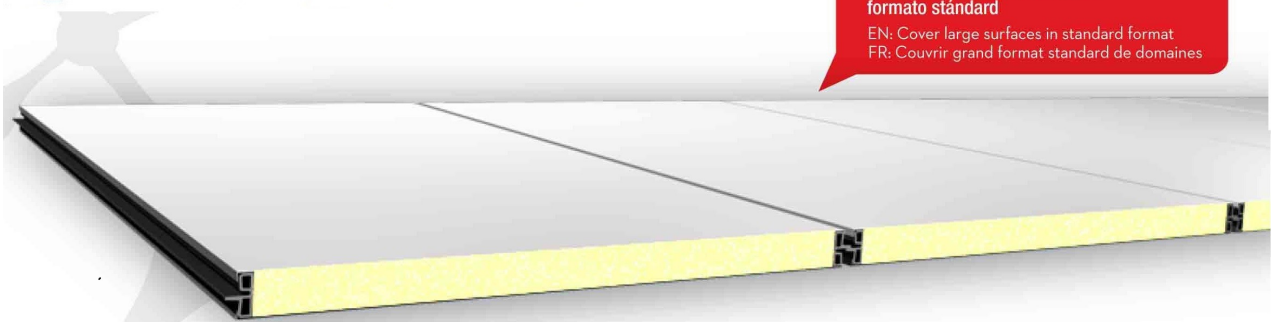

Panel Sandwich **MODULAR**

Cubre grandes superficies en formato estándar

EN: Cover large surfaces in standard format
FR: Couvrir grand format standard de domaines

Detalle Unión Modular

Detail of the profile / *Détaille du profil*

Medidas **Espesor**

Measures / Mesures	Thickness / Épaisseur
2000 X 1000 mm	25 mm
3000 X 1250 mm	

MODULAR & RANURADO

Estos paneles pueden cobinarse mediante el perfil del panel modular, consiguiendo efectos únicos

EN: These panels can be combined using the profile of the modular panel, making unique effects

FR: Ces panneaux peuvent combiner par le profil du tableau de bord modulaire, obtenant effets uniques

COMPOSICIÓN

COMPOSITION

- UNE PLAQUE D'ALUMINIUM TRAITTE
- POLYSTYRÈNE EXTRUDÉ DE GRANDE RÉSISTENCE À LA COMPRESSION
- DE RAINURAGE APORTE AU PANEAUX UNE PLUS GRANDE RIGIDITÉ