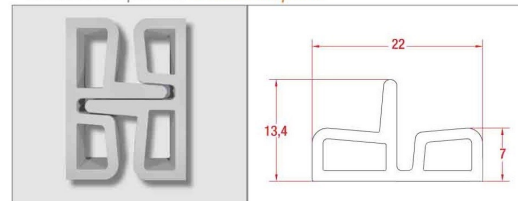

Panel Sandwich **MODULAR**

Cubre grandes superficies en formato estándar

EN: Cover large surfaces in standard format
FR: Couvrir grand format standard de domaines

Detalle Unión Modular

Detail of the profile / *Détaille du profil*

Medidas **Espesor**

Measures / Mesures	Thickness / Épaisseur
2000 X 984 mm	25 mm
3000 X 1234 mm	

PANEL RANURADO

El panel con el acabado más decorativo

EN: The panel with the more decorative finishing
FR: Le panneau avec lui achevé plus décoratif

Medidas **Espesor**

Measures / Mesures	Thickness / Épaisseur
2000 X 1000 mm	25 mm
3000 X 1250 mm	

MODULAR & RANURADO

Estos paneles pueden cobinarse mediante el perfil del panel modular, consiguiendo efectos únicos

COMPOSITION

- UNE PLAQUE D'ALUMINIUM TRAITTE
- POLYSTYRÈNE EXTRUDÉ DE GRANDE RÉSISTENCE À LA COMPRESSION
- DE RAINURAGE APORTE AU PANEAUX UNE PLUS GRANDE RIGIDITÉ