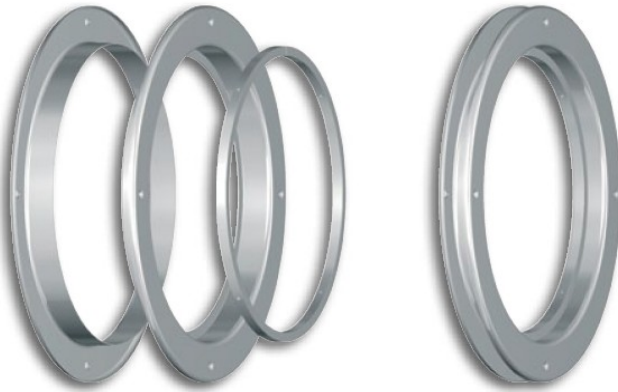

## OJO DE BUEY DE ALUMINIO PARA PUERTAS

**Ø300 mm.**  
Ref: OBP300-

### Para Puertas de:

Cocinas  
Restaurantes  
Salas de Actos  
Despachos  
Cines  
Gimnasios  
Residencias  
Guarderías  
Etc.

- Consta de 2 aros especiales de aluminio que encajan uno dentro del otro.
- La colocación del cristal, de hasta 18 mm. de grosor, se realiza fácilmente fijando el anillo de sujeción con los 4 prisioneros de acero suministrados.
- Permite su colocación en puertas o paneles de un grosor de 20 a 45 mm.